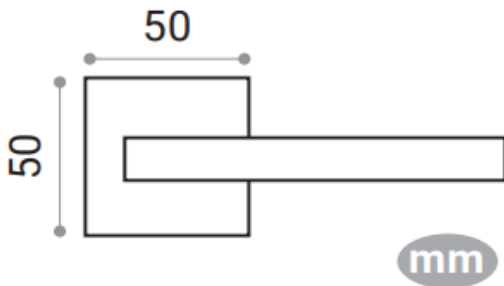

## FICHA TÉCNICA: 625 60 SERIE SUNNA MANIVELA CON ROSETA

### CARACTERÍSTICAS

- Juego manillas Sunna on roseta cuadrada
- Manivela fabricada en Aluminio y roseta en Zamak ambas de alta calidad. Para puertas interiores de paso y entradas de uso residencial y público.
- Incluye cuadradillo de 8mm y fijaciones para su instalación.
- Medidas:
- Acabados disponibles: